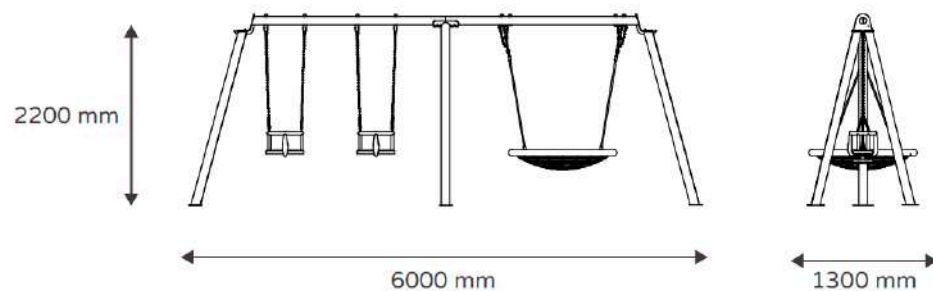

### Descripción:

Columpio (patas plastificadas y larguero galvanizado) con asiento plano de goma con alma metálica y nido  $\varnothing$ 1200mm con cuatro juntas de suspensión que soportan una anilla de acero recubierta con membrana amortiguadora, mediante cuerdas entrelazadas de  $\varnothing$ 16mm (Usacord Long-Life con hilo de acero galvanizado de alta resistencia).

Diseño contemporáneo inspirado en las placas electrónicas. Son estructuras de juego que no delimitan una única forma de jugar y generan una total libertad en el juego.

3 - 12

 36 m<sup>2</sup>

6

1,3 m.

Inclusivo

+ PRODUCTOS HAZ CLICK

+ PRODUCTOS HAZ CLICK 

**3-12**

Edad recomendada

**6**

Usuarios recomendados

**36 m<sup>2</sup>**

Área de seguridad

**6x1,3x2,2 m**

Dimensiones producto

**6,2x5,9 m**

Dimensiones área seguridad

**2h/2**

Tiempo montaje / Personas

**1,3 m**

Altura libre de caída