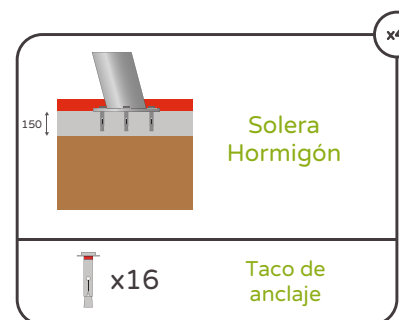

+ PRODUCTOS HAZ CLICK