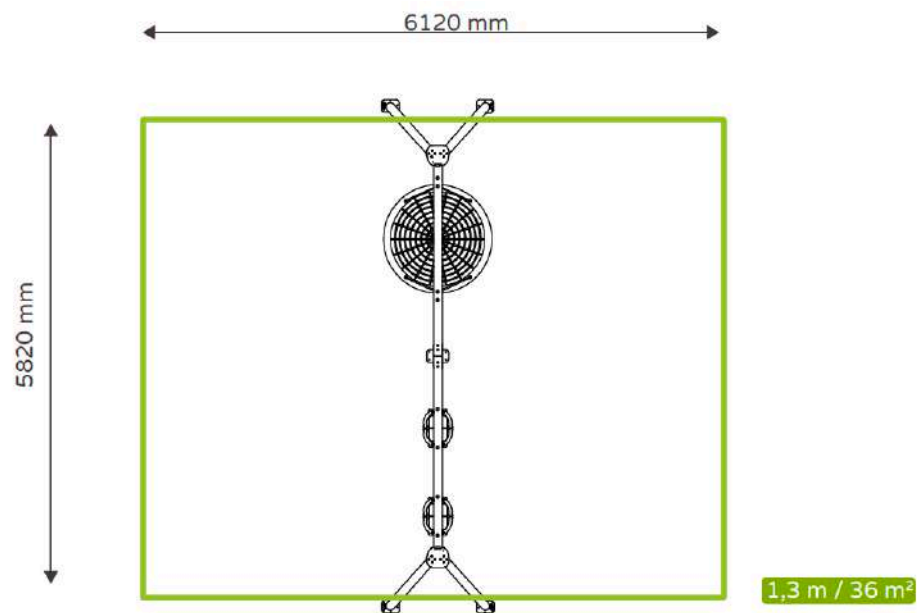

+ PRODUCTOS HAZ CLICK