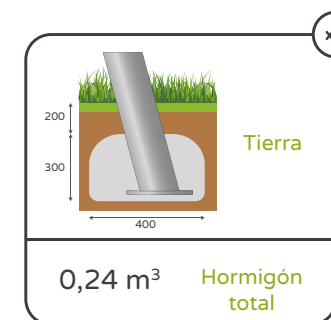

+ PRODUCTOS HAZ CLICK