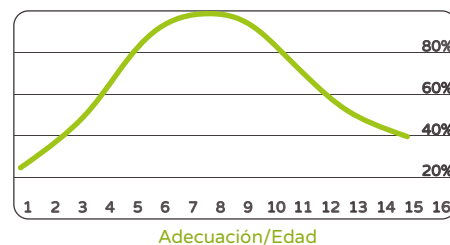

**Z2 035376 0046**

Certificado TÜV EN-1176

**120 Kg / 135 Kg**

Peso total

**2900x300x300 mm / 30 Kg**

Pieza más grande

Material	Porcentaje
Metal	81 %
Plástico	18 %
Otros	1 %
Reciclabilidad	84 %

+ PRODUCTOS HAZ CLICK