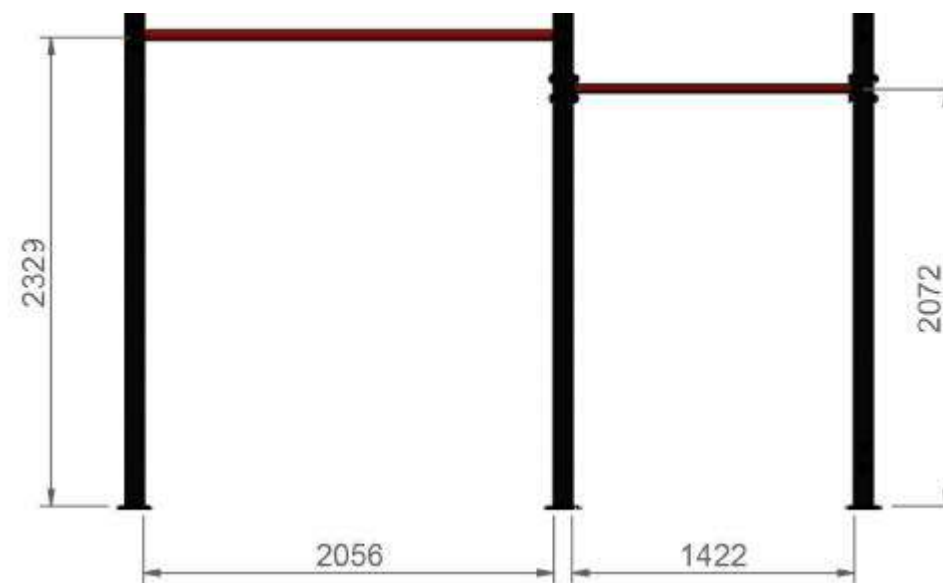

Descripción: Conjunto calistenia
postes de acero, acabado con pintura al polvo y barras de acero
gofrado.

Postes: 90x90x3 mm.

Compuesto por : Monkey bar, barras fijas y pared sueca.

Colores: Según carta de colores disponibles (a consultar)

Área de seguridad: 44 m²

+ PRODUCTOS HAZ CLICK

+ PRODUCTOS HAZ CLICK 