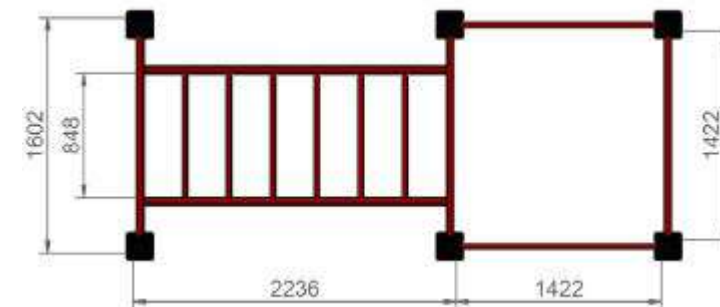

Descripción: Conjunto calistenia
postes de acero, acabado con pintura al polvo y barras de acero
gofrado.

Postes: 90x90x3 mm.

Compuesto por : Monkey bar, barras fijas y pared sueca.

Colores: Según carta de colores disponibles (a consultar)

Área de seguridad: 44 m²

+ PRODUCTOS HAZ CLICK

+ PRODUCTOS HAZ CLICK 