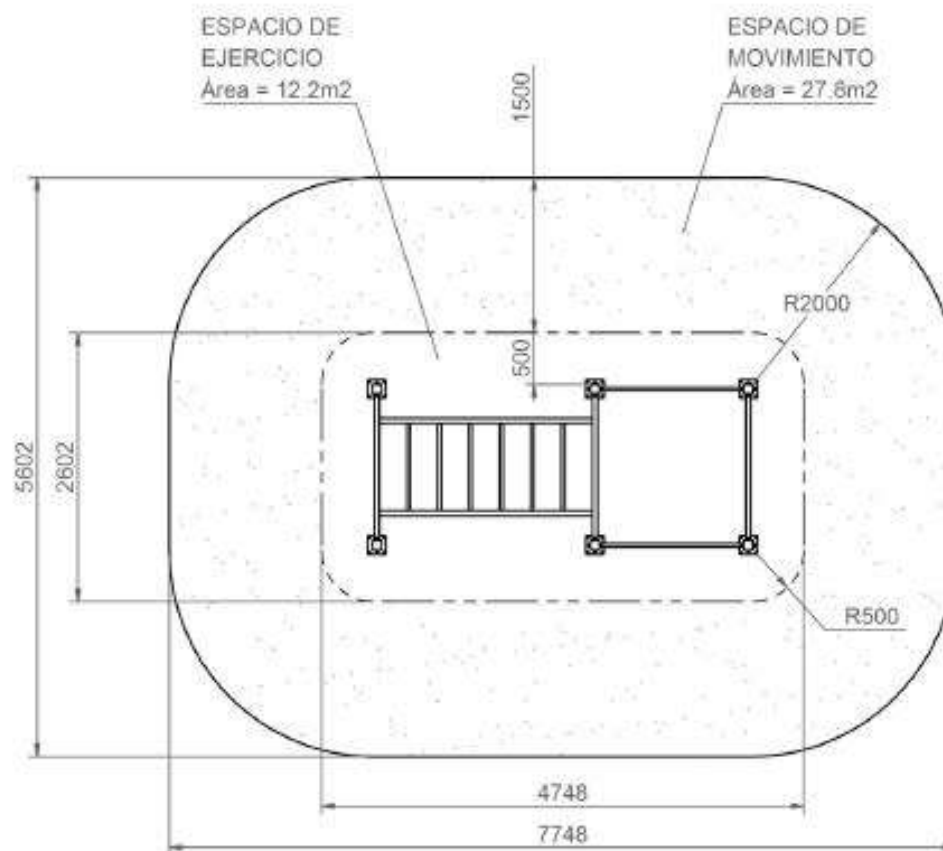

Descripción: Conjunto calistenia
postes de acero, acabado con pintura al polvo y barras de acero
gofrado.

Postes: 90x90x3 mm.

Compuesto por : Monkey bar, barras fijas y pared sueca.

Colores: Según carta de colores disponibles (a consultar)

Área de seguridad: 44 m²

+ PRODUCTOS HAZ CLICK

+ PRODUCTOS HAZ CLICK 