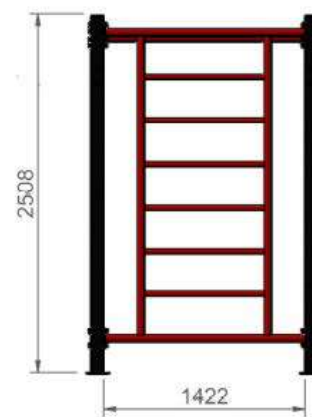

Descripción: Conjunto calistenia
postes de acero, acabado con pintura al polvo y barras de acero
gofrado.

Postes: 90x90x3 mm.

Compuesto por : Monkey bar, barras fijas y pared sueca.

Colores: Según carta de colores disponibles (a consultar)

Área de seguridad: 44 m²

+ PRODUCTOS HAZ CLICK

+ PRODUCTOS HAZ CLICK 