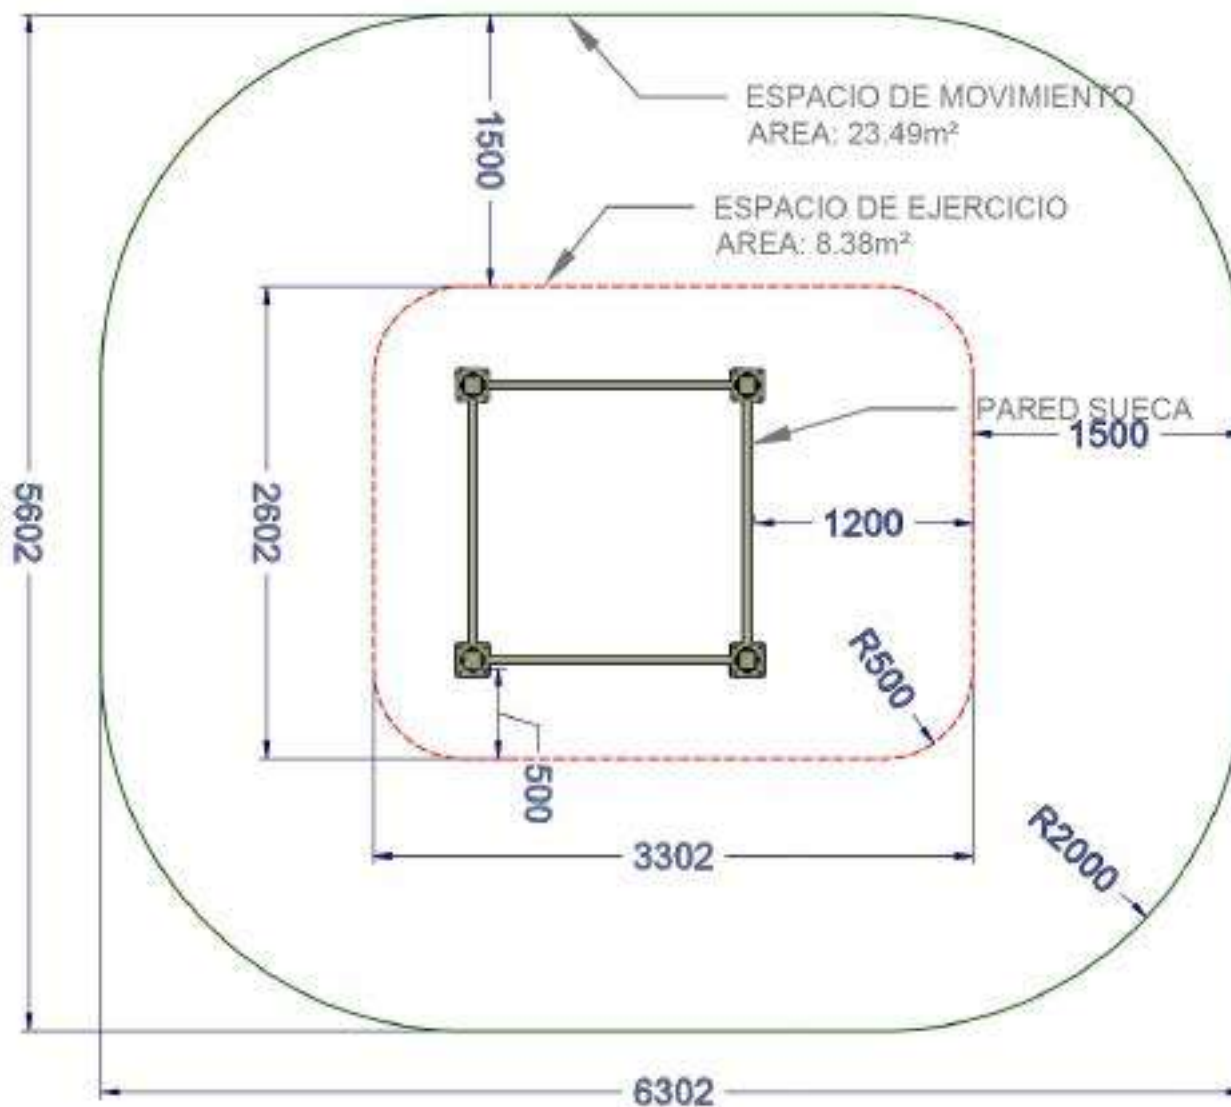

+ PRODUCTOS HAZ CLICK