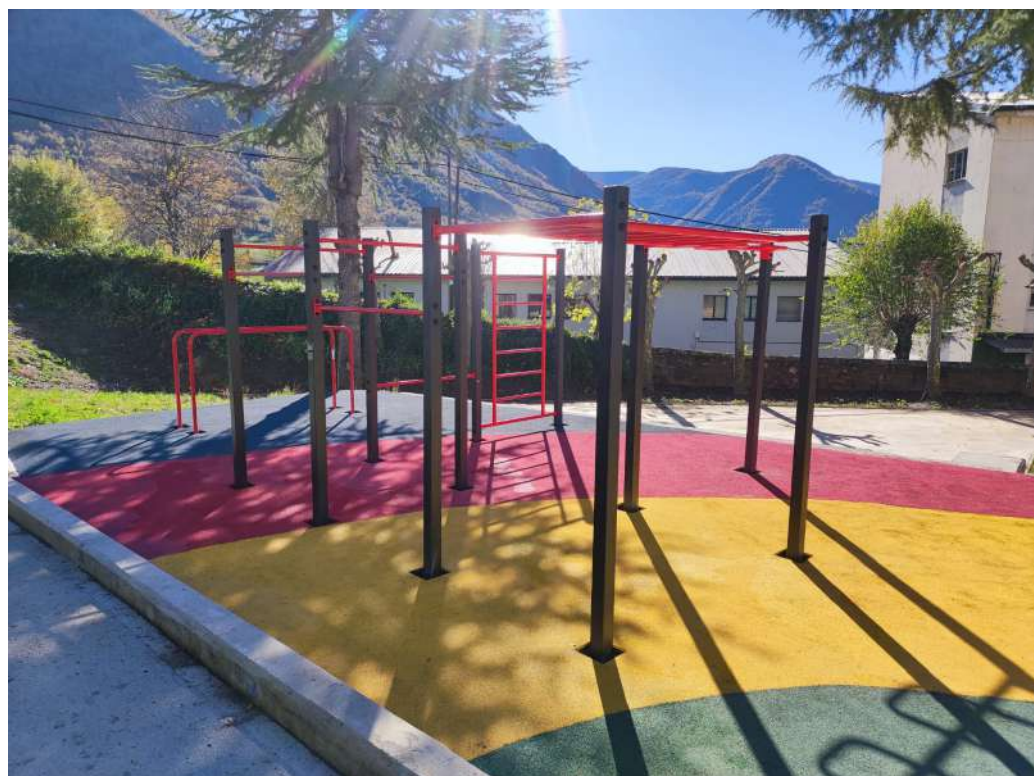

Descripción: Conjunto calistenia

Postes de acero, acabado con pintura al polvo y barras de acero.

Altura de caída: 1,50 m

Postes 90x90x3 mm

Perfil redondo: Ø 48,3x2,9

Perfil Redondo: Ø 40x2

Perfil Redondo: Ø 33,7x 2,6 m

Área de seguridad: 89m²

+ PRODUCTOS HAZ CLICK

+ PRODUCTOS HAZ CLICK