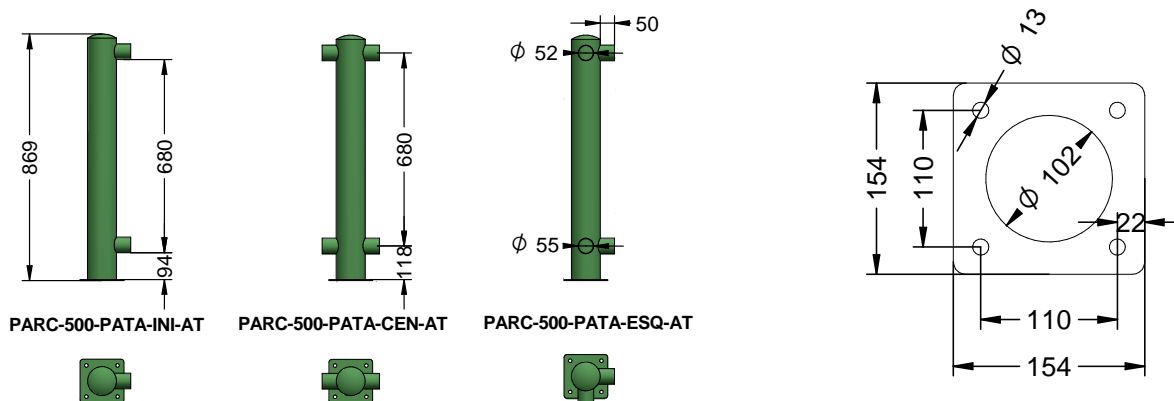

COMPOSICIÓN:

Conjunto valla de 2 metros, para zonas infantiles para atornillado al suelo, postes y travesaños metálicos, lamas de colores en polietileno.

Material: Postes y Travesaños: Acero.

Lamas: Polietileno.

Acabado: Pintado epoxi al horno.

Medidas: 2020 x 1220 x 60 mm.

La valla se suministra pre-montada.

+ PRODUCTOS HAZ CLICK 