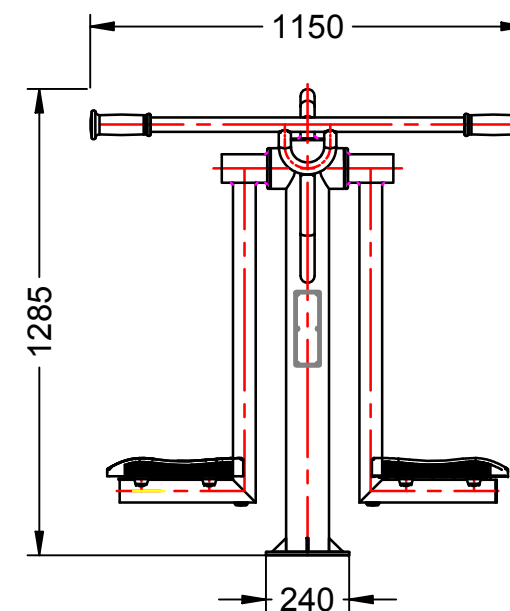

Material: Tubo de acero galvanizado.

Medidas: 1.150x900x1.285 mm.

Zona de seguridad: 4.150x3.900 mm.

Zona de seguridad

+ PRODUCTOS HAZ CLICK