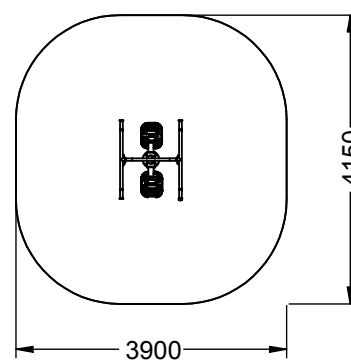

Material: Tubo de acero galvanizado.

Medidas: 1.150x900x1.285 mm.

Zona de seguridad: 4.150x3.900 mm.

Zona de seguridad

+ PRODUCTOS HAZ CLICK