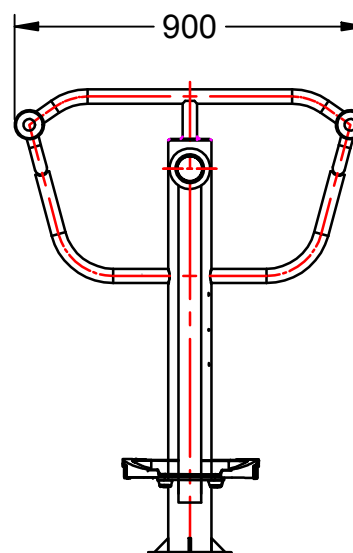

Material: Tubo de acero galvanizado.

Medidas: 1.150x900x1.285 mm.

Zona de seguridad: 4.150x3.900 mm.

Zona de seguridad

+ PRODUCTOS HAZ CLICK