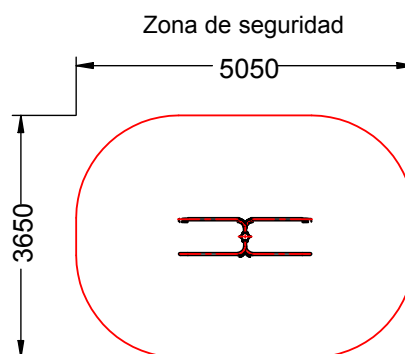

Descripción: Juego Biosaludable **"PARALELAS"**.

Características: Fuerza y flexibilidad de los miembros superiores, hombros y pectorales, mejora de abdomen y espalda.

Material: Tubo de acero galvanizado.

Medidas: 1.950x550x1.560 mm.

Zona de Seguridad: 5.050x3.650 mm.

+ PRODUCTOS HAZ CLICK 