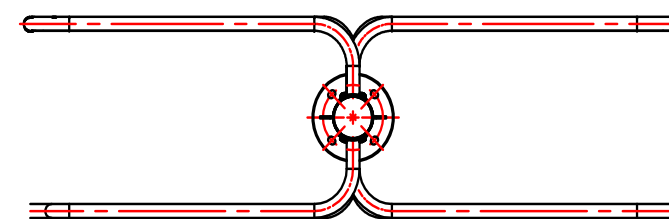

Descripción: Juego Biosaludable **"PARALELAS"**.

Características: Fuerza y flexibilidad de los miembros superiores, hombros y pectorales, mejora de abdomen y espalda.

Material: Tubo de acero galvanizado.

Medidas: 1.950x550x1.560 mm.

Zona de Seguridad: 5.050x3.650 mm.

+ PRODUCTOS HAZ CLICK 