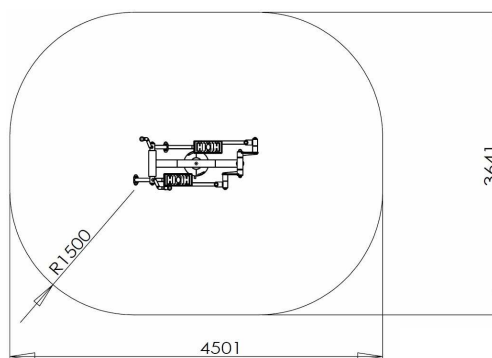

Desarrolla la fuerza y coordinación de brazos, piernas y cintura.

Fortalece las funciones cardiacas y pulmonares.

Medidas: 541 x 1.467 x 1.633 mm.
Zona de seguridad: 4.501 x 3.641 mm.

Zona de seguridad

[+ PRODUCTOS HAZ CLICK](#)