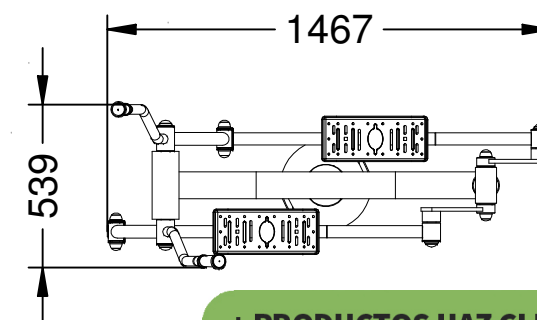

Desarrolla la fuerza y coordinación de brazos, piernas y cintura.

Fortalece las funciones cardiacas y pulmonares.

Medidas: 541 x 1.467 x 1.633 mm.
Zona de seguridad: 4.501 x 3.641 mm.

Zona de seguridad

[+ PRODUCTOS HAZ CLICK](#)