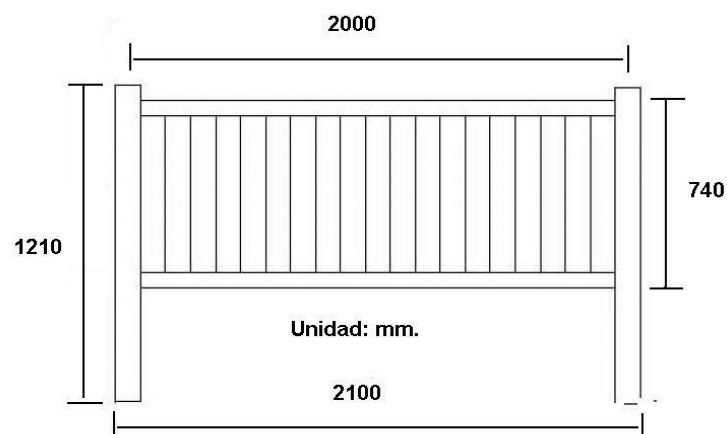

Tratamiento para el metal:

- Desengrasado por condensación hasta 85º y 90 ºc.
- Imprimación fosfatado.
- Pintado en pintura EXPOSI, secado al horno a 160º, color verde RAL 6009 para pasamanos y postes. Balaustres ROJO, AMARILLO Y AZUL, con espesor superior a 60 micras.
- Posibilidad de personalizar colores según carta RAL.