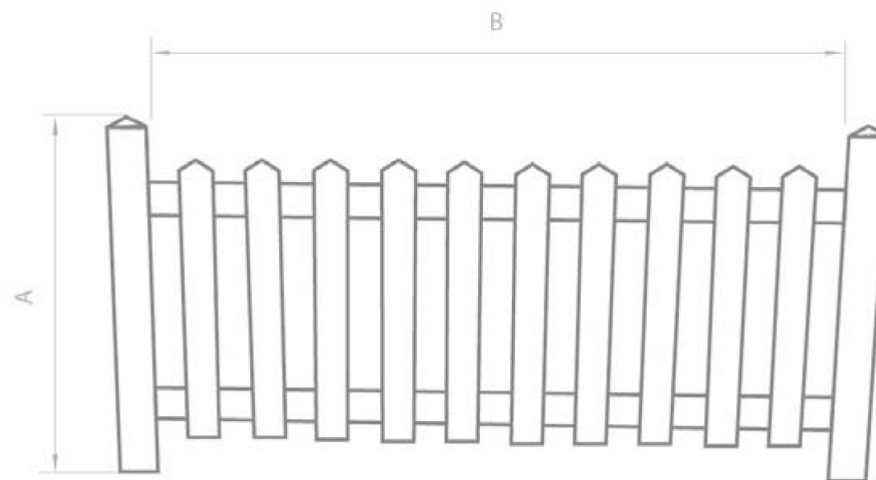

### COMPOSICIÓN:

Poste vertical cepillado 125x9x9 cm.

Rastrel horizontal 200x7x4 cm.

Balaustre vertical cepillado 80x9x2,2 cm.

### OPCIONES:

Cumpliendo la normativa parques infantiles, el pico no sobresaldrá más de 4cm.

Balaustre vertical con acabado en diferentes opciones (punta, arco, 45°, etc).

	A	B
C00008	100 cm	200 cm

+ PRODUCTOS HAZ CLICK 