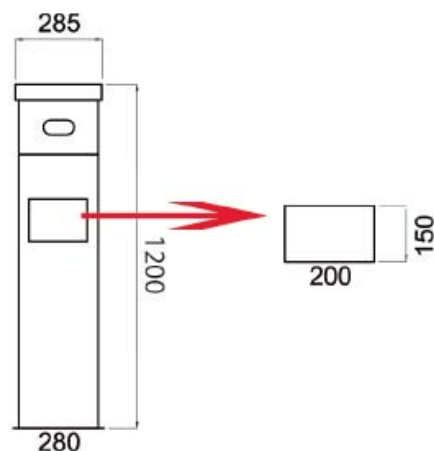

Papelera + Dispensador de bolsas

Características:

- Papelera con dispensador de bolsas para la recogida de excrementos caninos. (18.20 LITROS)
- Acero acabado en pintura al horno de color burdeos.
- Tapa superior con cierre para introducir las bolsas de recambio.
- Cajetín lateral extraíble con cierre para la recogida de bolsas ya usadas.

Dimensiones

A X B X C : 1200 X 280 X 160 MM

Cajetín extraíble para la recogida de bolsas usadas

Bolsas

+ PRODUCTOS HAZ CLICK