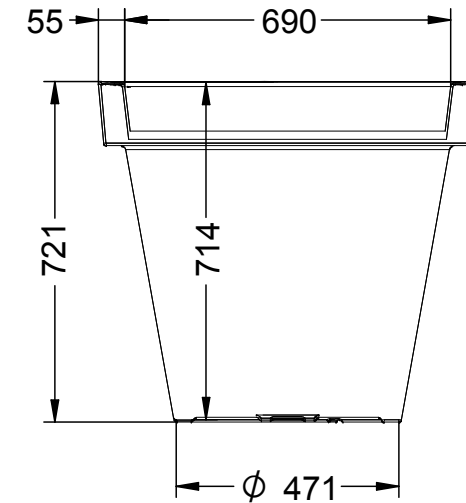

Descripción: Jardinera de diámetro 800 mm de polietileno de media densidad (MDPE).

Material: Polietileno de media densidad (MDPE).

Características:

- Ecológica y reciclable.
- Antigrafiti y fácil de limpiar.
- Sin mantenimiento.
- Económica y duradera.
- Tratada con UV.
- Gran robustez.
- Capacidad: 200 L.
- Disponible en varios colores.