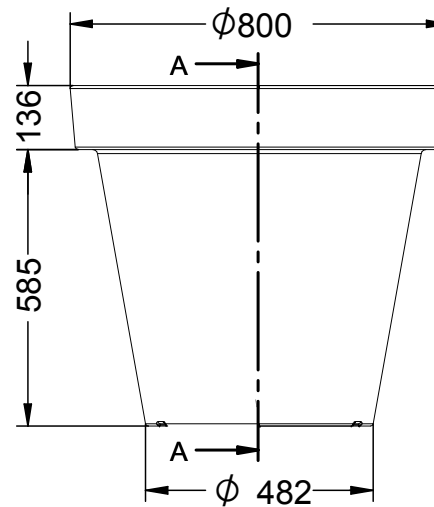

Descripción: Jardinera de diámetro 800 mm de polietileno de media densidad (MDPE).

Material: Polietileno de media densidad (MDPE).

Características:

- Ecológica y reciclable.
- Antigrafiti y fácil de limpiar.
- Sin mantenimiento.
- Económica y duradera.
- Tratada con UV.
- Gran robustez.
- Capacidad: 200 L.
- Disponible en varios colores.