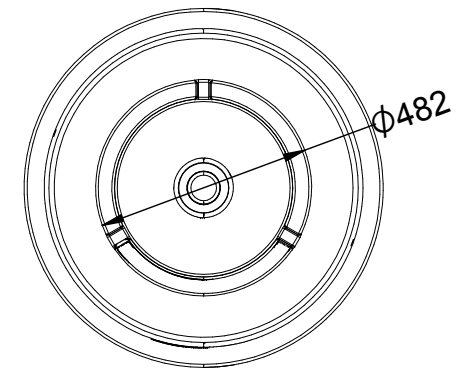

Descripción: Jardinera de diámetro 800 mm de polietileno de media densidad (MDPE).

Material: Polietileno de media densidad (MDPE).

Características:

- Ecológica y reciclable.
- Antigrafiti y fácil de limpiar.
- Sin mantenimiento.
- Económica y duradera.
- Tratada con UV.
- Gran robustez.
- Capacidad: 200 L.
- Disponible en varios colores.