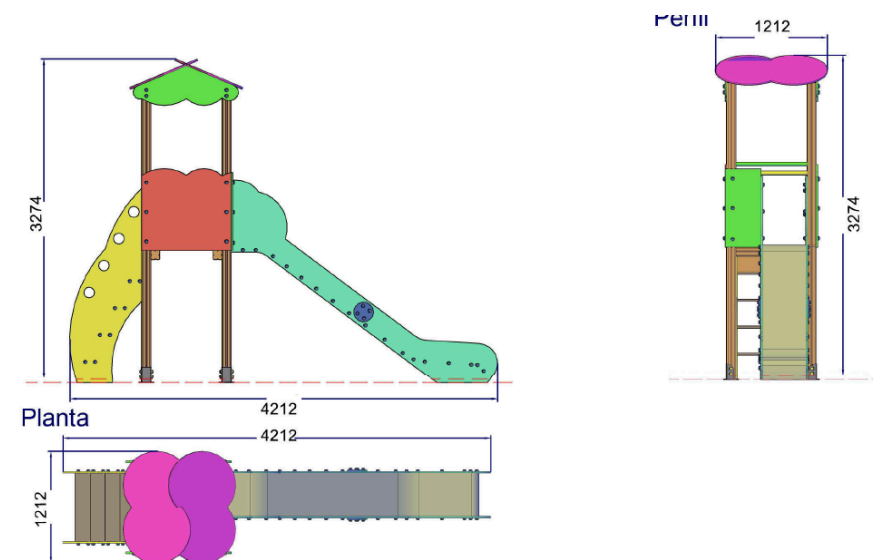

Descripción: Multijuego Taleh

- Fabricado en madera de pino tratamiento autoclave clase IV.
- Altura de caída: 1,36 metros.
- Área de seguridad: 7.803x4.126 mm.
- Edades de uso: + 3 años.

[+ PRODUCTOS HAZ CLICK](#)