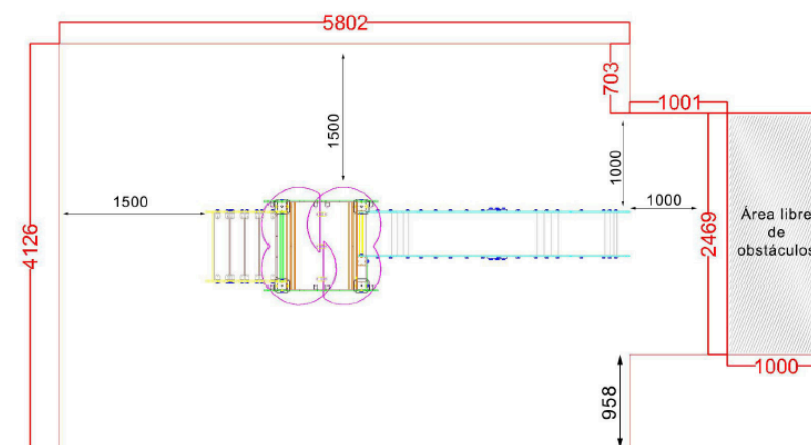

Descripción: Multijuego Taleh

- Fabricado en madera de pino tratamiento autoclave clase IV.
- Altura de caída: 1,36 metros.
- Área de seguridad: 7.803x4.126 mm.
- Edades de uso: + 3 años.

[+ PRODUCTOS HAZ CLICK](#)