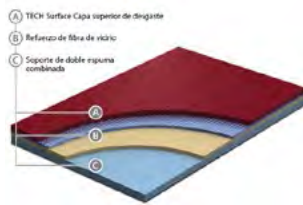

PAVI 8

GSC-GEV08

Pavimento vinílico de 3 capas. Espesor total 8,0 mm. Peso total 4,2 kg/m². Acabado color o imitación madera. 100% RECICLABLE. CERTIFICADO FIBA.