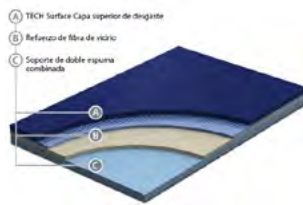

Sobresaliente absorción de choque

Comodidad avanzada

Coefficiente d tracción óptimo

Rebote de balón constante

PAVI 4

GSC-GE001

Pavimento vinílico de 3 capas. Espesor total 4,5 mm. Peso total 2,8 kg/m². Acabado color o imitación madera. 100% RECICLABLE. CERTIFICADO FIBA.