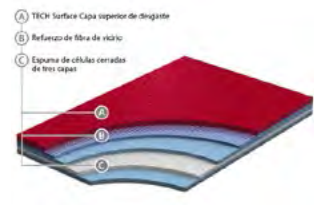

PAVI 6

GSC-GEV06

Pavimento vinílico de 3 capas. Espesor total 6,7 mm. Peso total 3,8 kg/m². Acabado color o imitación madera. 100% RECICLABLE. CERTIFICADO FIBA.

PAVI 8

GSC-GEV08

Pavimento vinílico de 3 capas. Espesor total 8,0 mm. Peso total 4,2 kg/m². Acabado color o imitación madera. 100% RECICLABLE. CERTIFICADO FIBA.