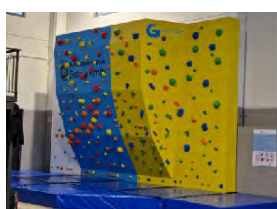

GLS-ROC06FV

Rocódromo de pared en fibra de vidrio. Para interior o exterior. Colores gris o marrón efecto roca y dimensiones variables. Fabricado a medida.

ROCÓDROMO PARED MADERA HIDROFUGADA

GLS-ROC06MH

Rocódromo de pared en madera hidrofugada. Para interior o exterior. Colores y dimensiones variables. Fabricado a medida