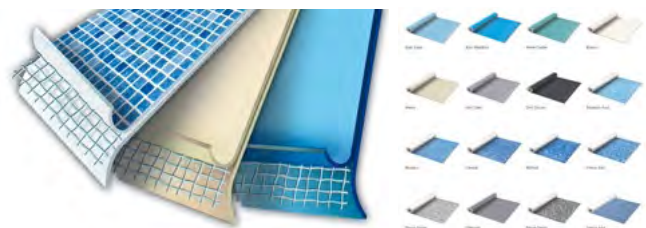

REVESTIMIENTOPISCINAS

LINER ARMADO GL-LA001

Revestimiento para piscinas mediante membrana armada de PVC. La mejor solución para los vasos de piscinas. Acabados: Unicolor y estampada. Disponible en varios colores.