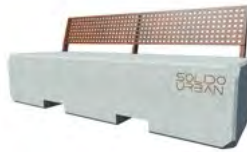

BANCOSGRANITO

PICNIC GRANITO SILVESTRE

GL-B044

Mesa picnic de granito silvestre.

LAGOA

GL-GB007

Banco de granito. Longitud: 2,50m.

BANCO UBIÑA 2000