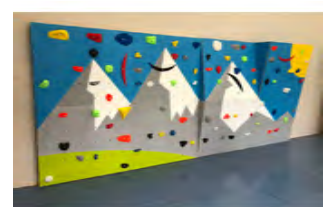

MÓDULOS ROCÓDROMO INFANTIL PARED

GLS-ROC

Módulos estándar rocódromo de pared en madera hidrofugada Para interior. 5 modelos en diferentes colores