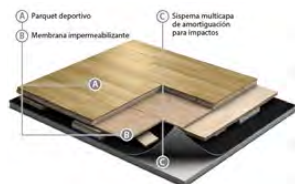

PAVI 10

GSC-GEV10

Pavimento vinílico de 3 capas. Espesor total 10,1 mm. Peso total 5,3 kg/m². Acabado color o imitación madera. 100% RECICLABLE. CERTIFICADO FIBA.

PARQUET 47

GSC-GEP47

Parquet deportivo profesional. Espesor 47 mm. Peso total 15 kg/m². CERTIFICADO FIBA.