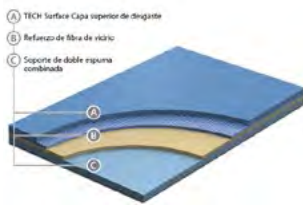

Sobresaliente absorción de choque

Comodidad avanzada

Coefficiente d tracción óptimo

Rebote de balón constante

PAVI 4

GSC-GE001

Pavimento vinílico de 3 capas. Espesor total 4,5 mm. Peso total 2,8 kg/m². Acabado color o imitación madera. 100% RECICLABLE. CERTIFICADO FIBA.