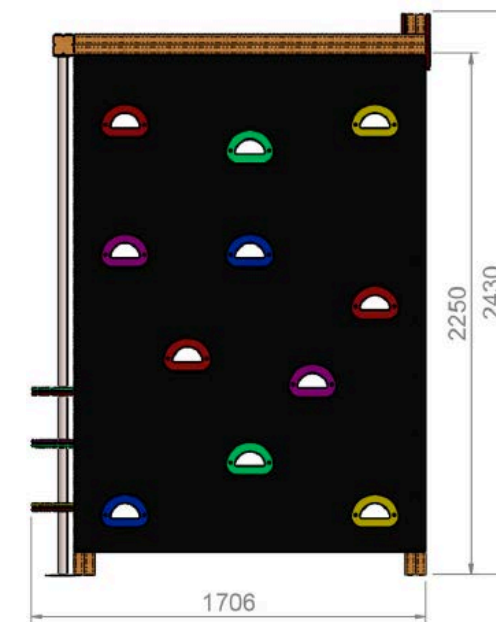

PLANTA

PERFIL