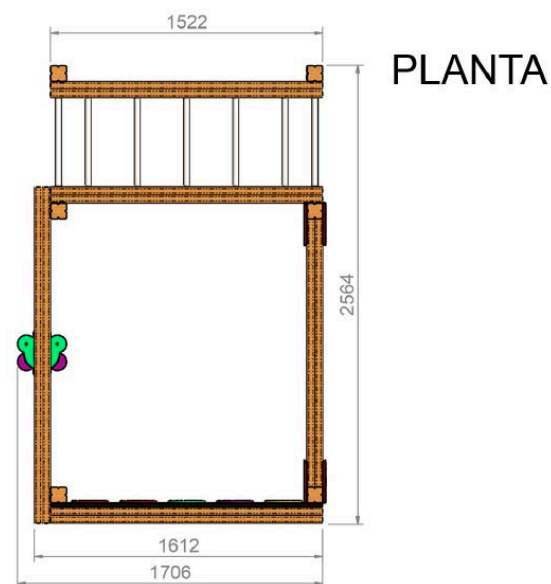

#### Descripción: Trepa Asgard

- Altura libre de caída: 2,43m.
- Uso recomendado para niños mayores de 3 años.
- Materiales plásticos de Polietileno de Alta Densidad (HOPE) de 15mm de grosor.
- Tornillería protegida con tapones de polipropileno.
- Postes de madera de pino de 90x90mm tratada en autoclave nivel IV.
- Madera contrachapado antideslizante de abedul.
- Barras de tubo redondo de 35mm en acero inoxidable.
- Red de trepa cuerda armada de 16mm.
- Personalizaciones contra la violencia de genero
- - Frase personalizada

#### ALZADO

#### PLANTA