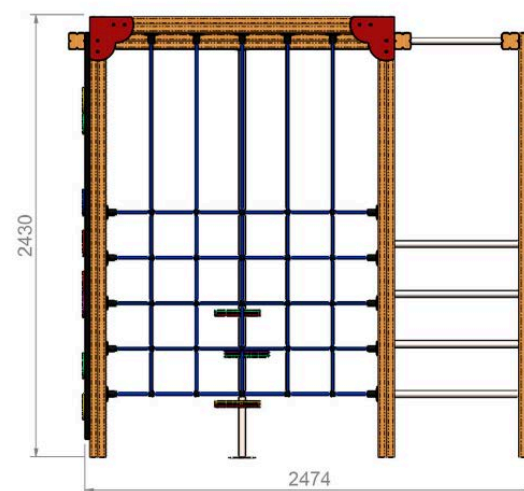

#### Descripción: Trepa Asgard

- Altura libre de caída: 2,43m.
- Uso recomendado para niños mayores de 3 años.
- Materiales plásticos de Polietileno de Alta Densidad (HOPE) de 15mm de grosor.
- Tornillería protegida con tapones de polipropileno.
- Postes de madera de pino de 90x90mm tratada en autoclave nivel IV.
- Madera contrachapado antideslizante de abedul.
- Barras de tubo redondo de 35mm en acero inoxidable.
- Red de trepa cuerda armada de 16mm.
- Personalizaciones contra la violencia de genero
- - Frase personalizada

#### ALZADO