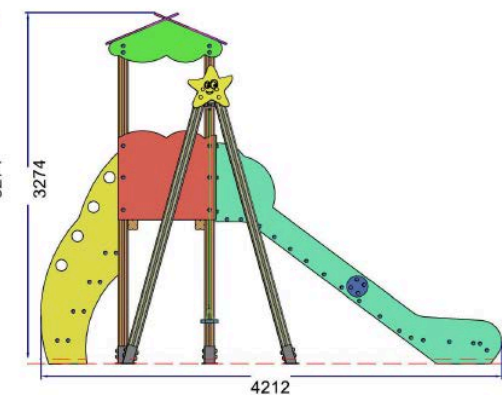

### Descripción: Multijuego Mogli contra la violencia de género

- Fabricado en madera de pino tratamiento autoclave clase IV.
- Altura de caída: 1,36 metros.
- Área de seguridad: 5.828x8.160 mm.
- Edades de uso: + 3 años.
- Incluido frase personalizada.

\*Opcional no incluido placa personalizada

Alzado

Perfil

+ PRODUCTOS HAZ CLICK