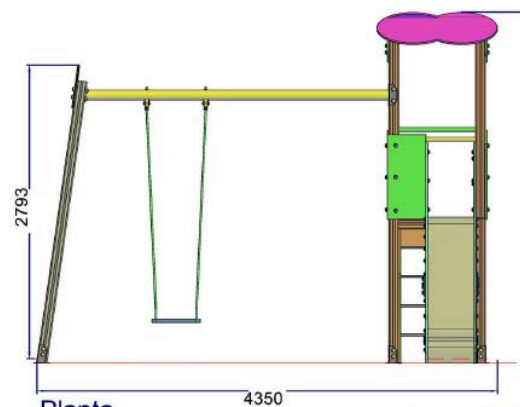

### Descripción: Multijuego Mogli contra la violencia de género

- Fabricado en madera de pino tratamiento autoclave clase IV.
- Altura de caída: 1,36 metros.
- Área de seguridad: 5.828x8.160 mm.
- Edades de uso: + 3 años.
- Incluido frase personalizada.

\*Opcional no incluido placa personalizada

Alzado

Perfil

+ PRODUCTOS HAZ CLICK