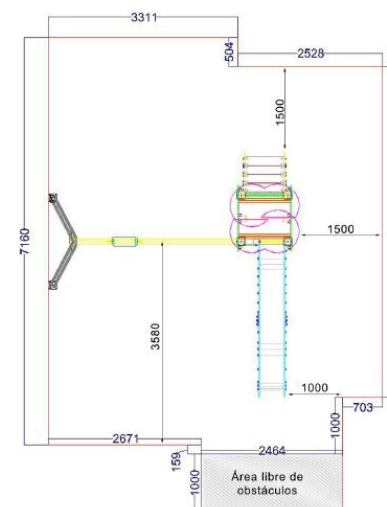

Descripción: Multijuego Mogli contra la violencia de género

- Fabricado en madera de pino tratamiento autoclave clase IV.
- Altura de caída: 1,36 metros.
- Área de seguridad: 5.828x8.160 mm.
- Edades de uso: + 3 años.
- Incluido frase personalizada.

*Opcional no incluido placa personalizada

Perfil

+ PRODUCTOS HAZ CLICK