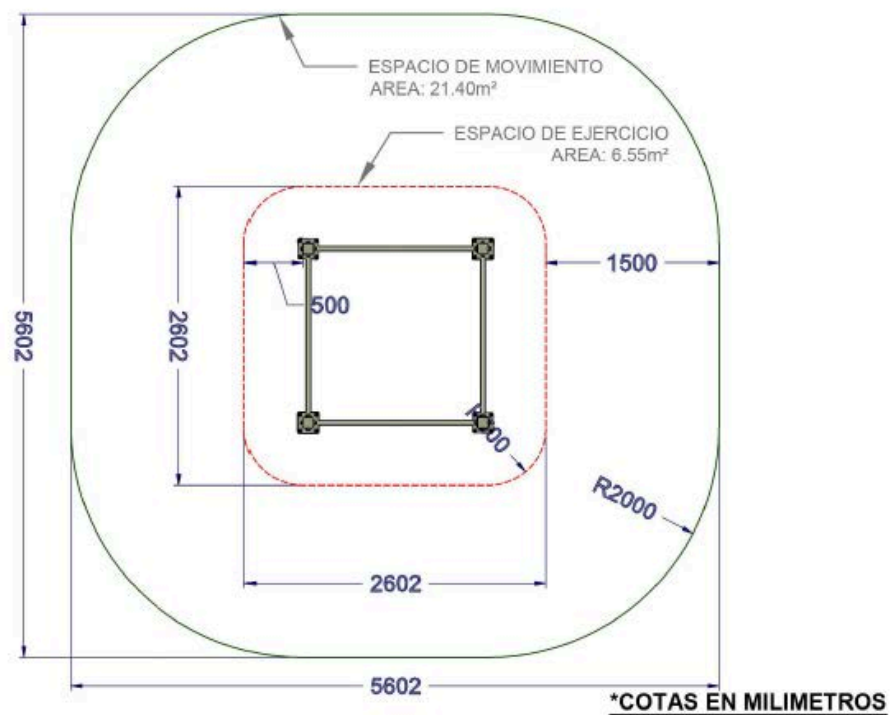

+ PRODUCTOS HAZ CLICK