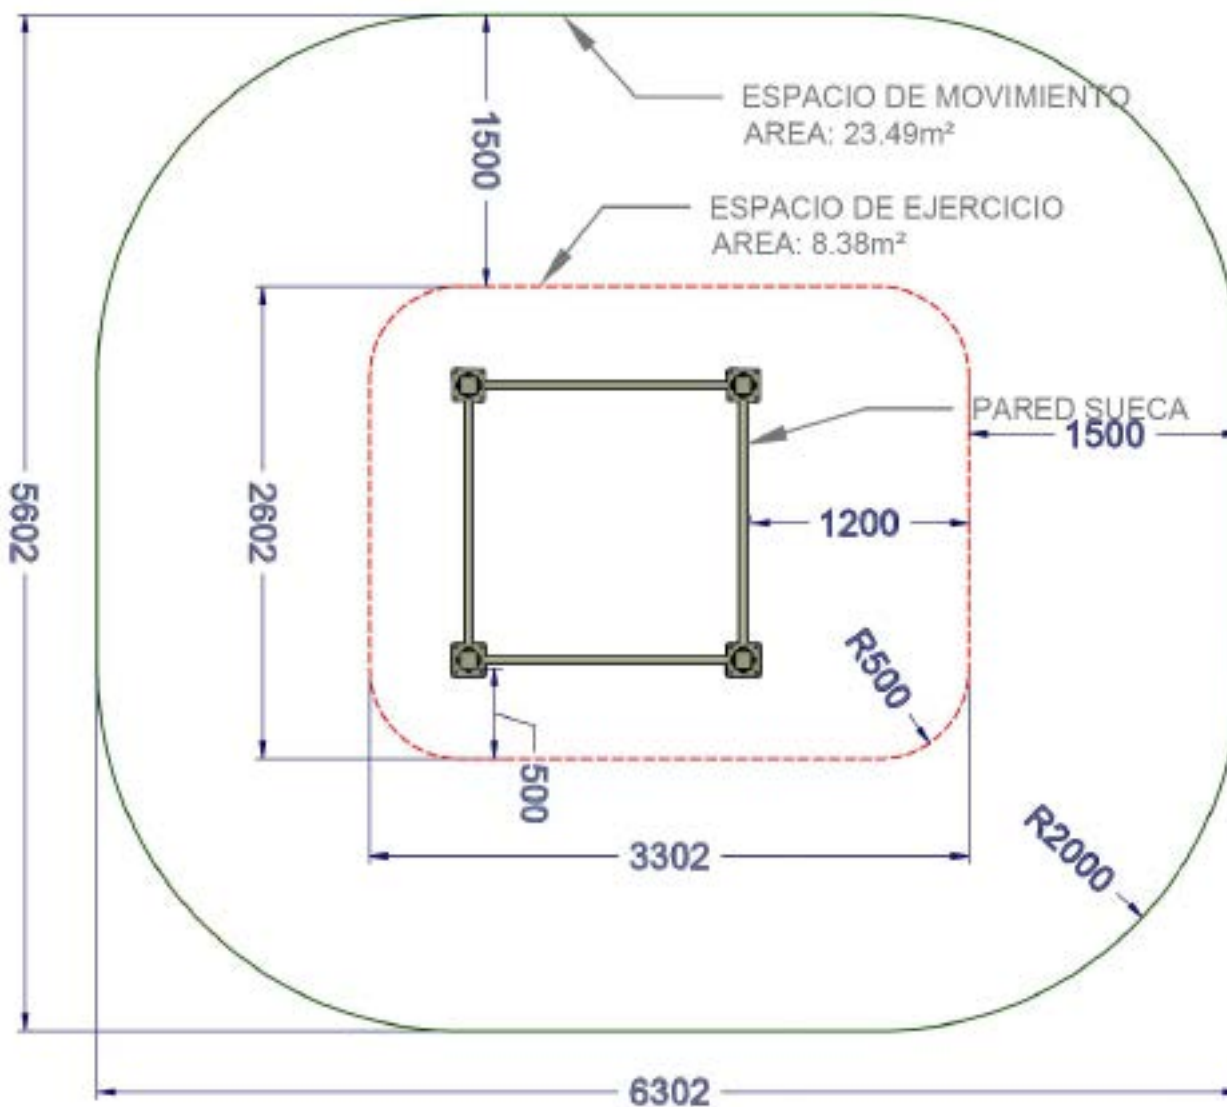

+ PRODUCTOS HAZ CLICK