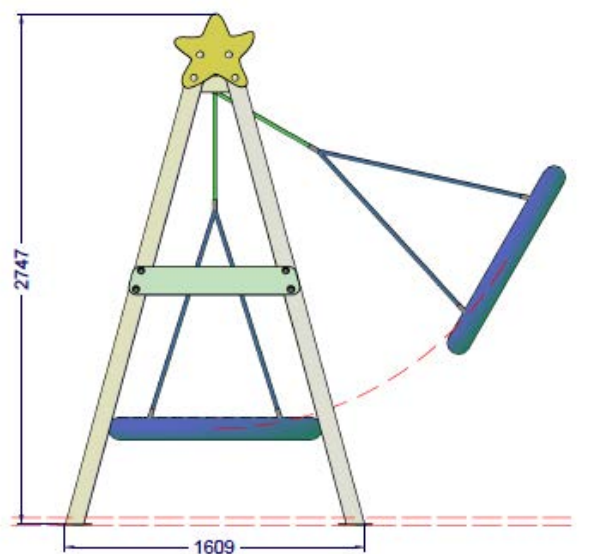

Descripción: Columpio galvanizado Cesta

- Fabricado en Polietileno de Alta Densidad (HDPE) con protección UV y componentes metálicos de acero galvanizado
- Altura de caída: 1,45 metros.
- Área de seguridad: 7.000 x 3.890 mm.
- Edades de uso: + 3 años
- Incluido Frase personalizada
- Personalizado contra la Violencia de Género

Perfil

A Alzado

Planta

ÁREA DE SEGURIDAD
SUP: 27,22m²

TROS

+ PRODUCTOS HAZ CLICK