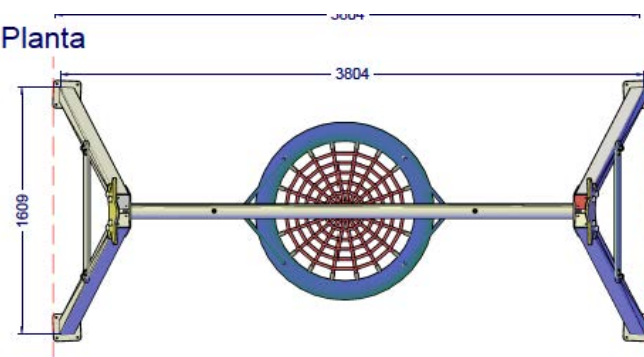

Descripción: Columpio galvanizado Cesta

- Fabricado en Polietileno de Alta Densidad (HDPE) con protección UV y componentes metálicos de acero galvanizado
- Altura de caída: 1,45 metros.
- Área de seguridad: 7.000 x 3.890 mm.
- Edades de uso: + 3 años
- Incluido Frase personalizada
- Personalizado contra la Violencia de Género

Perfil

A Alzado

Planta

ÁREA DE SEGURIDAD
SUP: 27,22m²

TROS

+ PRODUCTOS HAZ CLICK