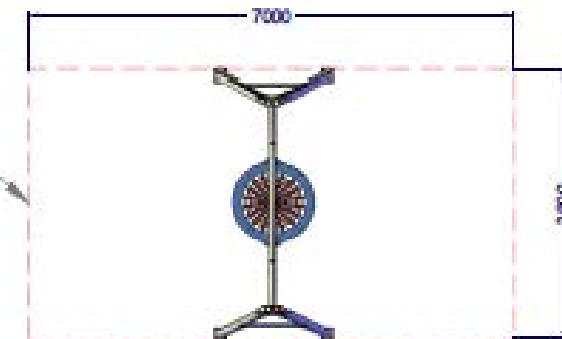

Descripción: Columpio galvanizado Cesta

- Fabricado en Polietileno de Alta Densidad (HDPE) con protección UV y componentes metálicos de acero galvanizado
- Altura de caída: 1,45 metros.
- Área de seguridad: 7.000 x 3.890 mm.
- Edades de uso: + 3 años
- Incluido Frase personalizada
- Personalizado contra la Violencia de Género

Perfil

A Alzado

Planta

ÁREA DE SEGURIDAD
SUP: 27,22m²

TROS

+ PRODUCTOS HAZ CLICK