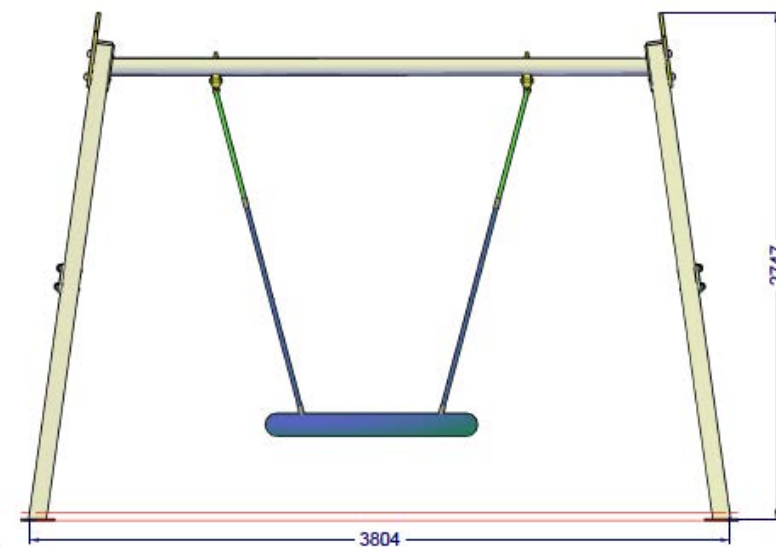

Descripción: Columpio galvanizado Cesta

- Fabricado en Polietileno de Alta Densidad (HDPE) con protección UV y componentes metálicos de acero galvanizado
- Altura de caída: 1,45 metros.
- Área de seguridad: 7.000 x 3.890 mm.
- Edades de uso: + 3 años
- Incluido Frase personalizada
- Personalizado contra la Violencia de Género

Perfil

A Alzado

Planta

ÁREA DE SEGURIDAD
SUP: 27,22m²

TROS

+ PRODUCTOS HAZ CLICK