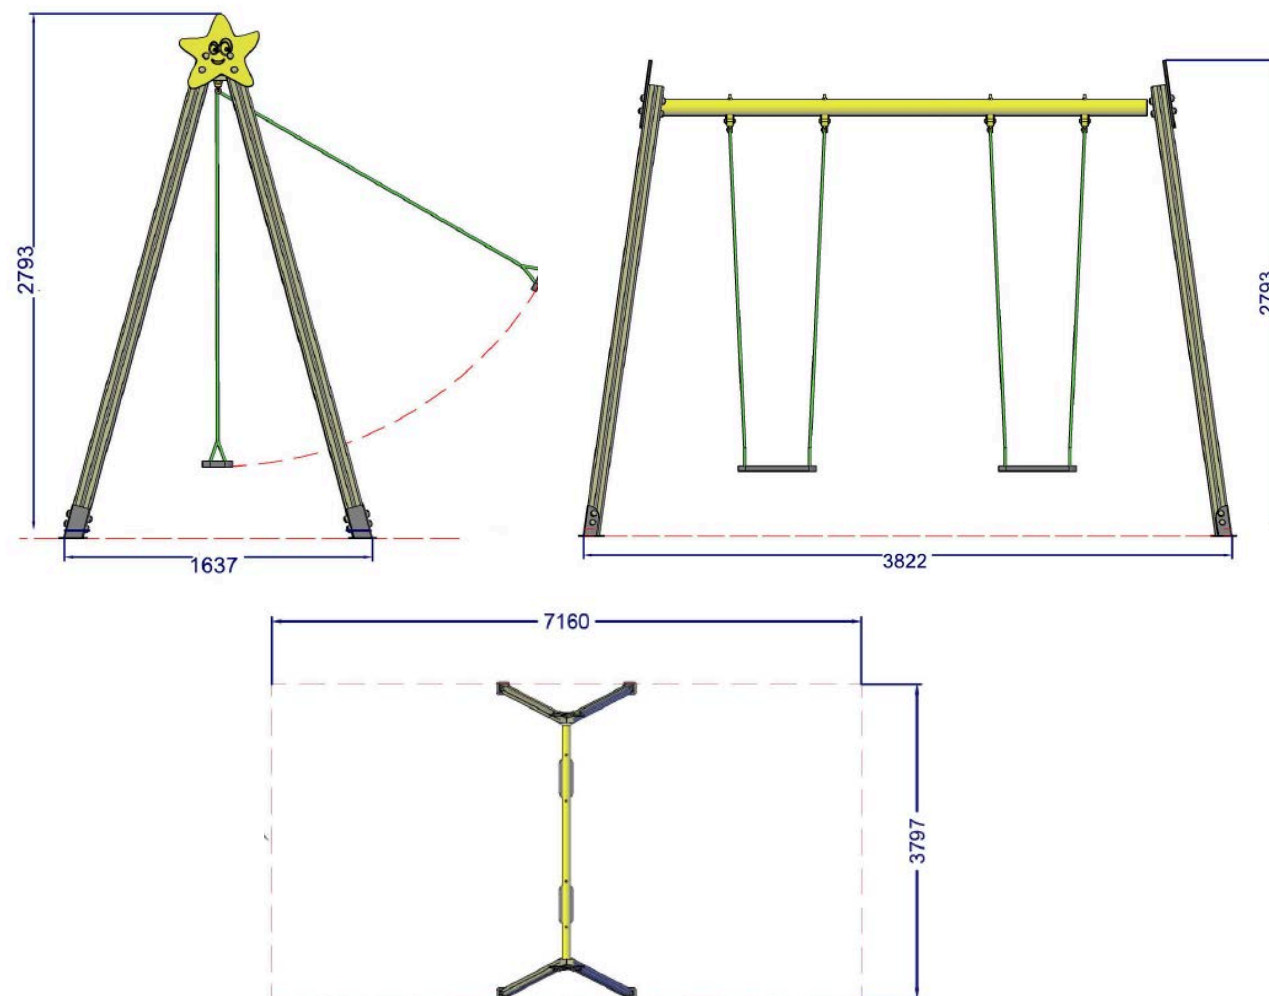

Perfil

Descripción: Columpio Mixto plano

- Fabricado en madera de pino tratamiento autoclave clase IV.
- Altura de caída: 1,50 metros.
- Área de seguridad: 7.160x3.797 mm.
- Edades de uso: + 3 años.
- Personalizado color morado.