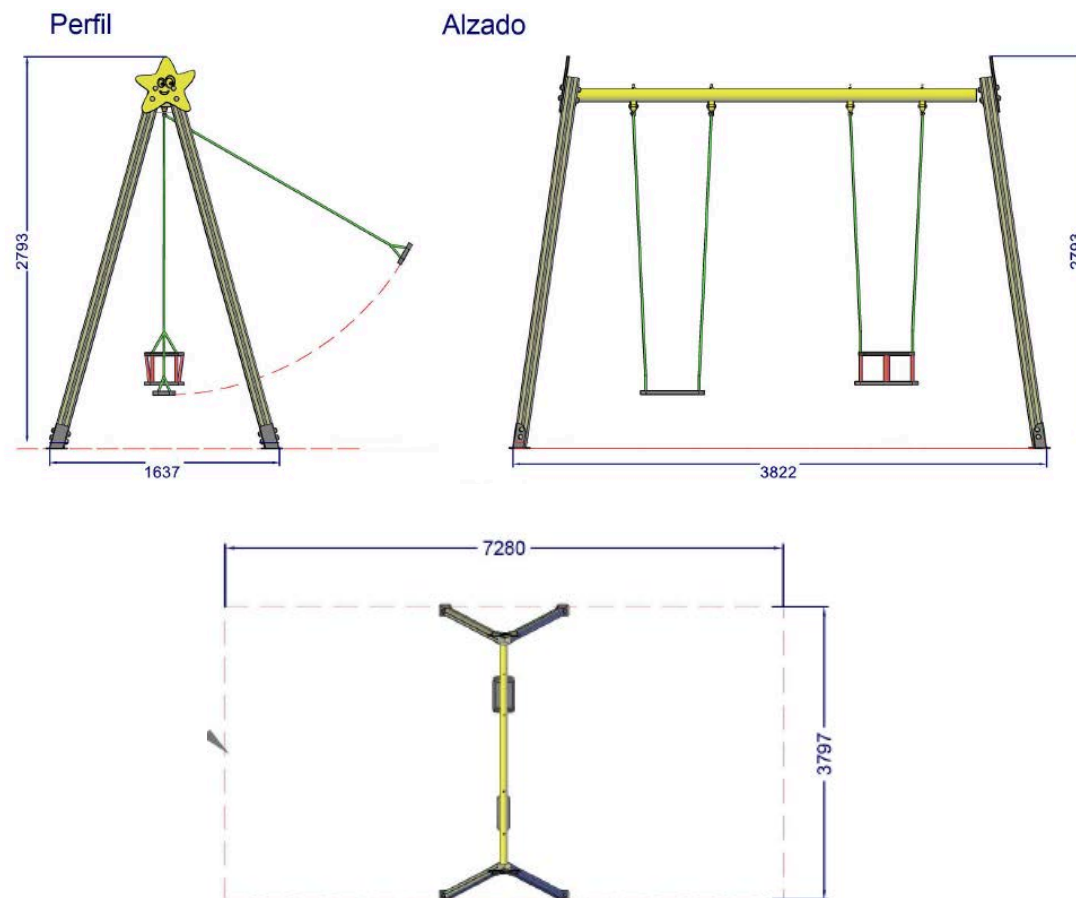

Descripción: Columpio mixto

- Fabricado en madera de pino tratamiento autoclave clase IV.
- Altura de caída: 1,50 metros.
- Área de seguridad: 7280x3.797 mm.
- Edades de uso: de 1 a 3 años.
- Personalizado color morado.