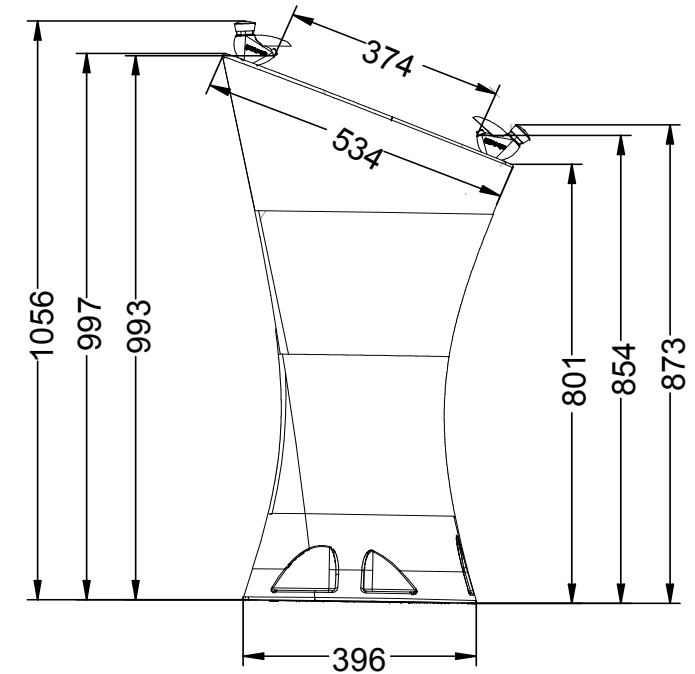

Descripción: Fuente de polietileno de gran calidad.

Materiales: Polietileno de media densidad (MDPE).

- Especial para exteriores.
- Tratamiento UV.
- Con 1 Grifo.
- Embalaje: Caja de cartón.
- Medidas generales: Ø 450 x 1000 mm.

- Tubo de desagüe: De PVC, Ø 40 mm.
- Conexión de entrada: 1/2" Hembra (Para conectar la toma de agua).
- En color morado
- Disponible en otros colores:

 GRIS  
(RAL 7021)

 VERDE ÁCIDO  
(RAL 1026)

 CORTÉN  
(RAL 8017)