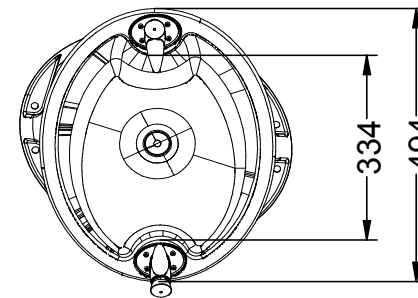

Descripción: Fuente de polietileno de gran calidad.

Materiales: Polietileno de media densidad (MDPE).

- Especial para exteriores.
- Tratamiento UV.
- Con 1 Grifo.
- Embalaje: Caja de cartón.
- Medidas generales: Ø 450 x 1000 mm.

- Tubo de desagüe: De PVC, Ø 40 mm.
- Conexión de entrada: 1/2" Hembra (Para conectar la toma de agua).
- En color morado
- Disponible en otros colores:

 GRIS  
(RAL 7021)

 VERDE ÁCIDO  
(RAL 1026)

 CORTÉN  
(RAL 8017)