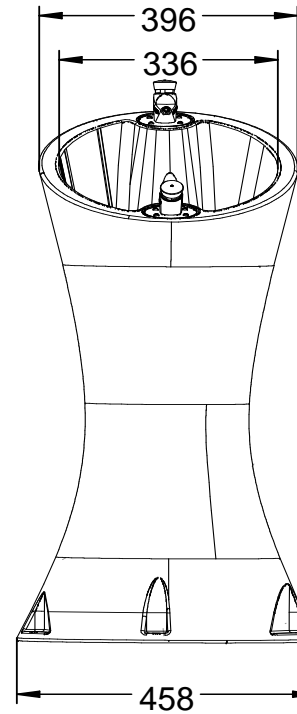

Descripción: Fuente de polietileno de gran calidad.

Materiales: Polietileno de media densidad (MDPE).

- Especial para exteriores.
- Tratamiento UV.
- Con 1 Grifo.
- Embalaje: Caja de cartón.
- Medidas generales: Ø 450 x 1000 mm.

- Tubo de desagüe: De PVC, Ø 40 mm.
- Conexión de entrada: 1/2" Hembra (Para conectar la toma de agua).
- En color morado
- Disponible en otros colores:

 GRIS  
(RAL 7021)

 VERDE ÁCIDO  
(RAL 1026)

 CORTÉN  
(RAL 8017)